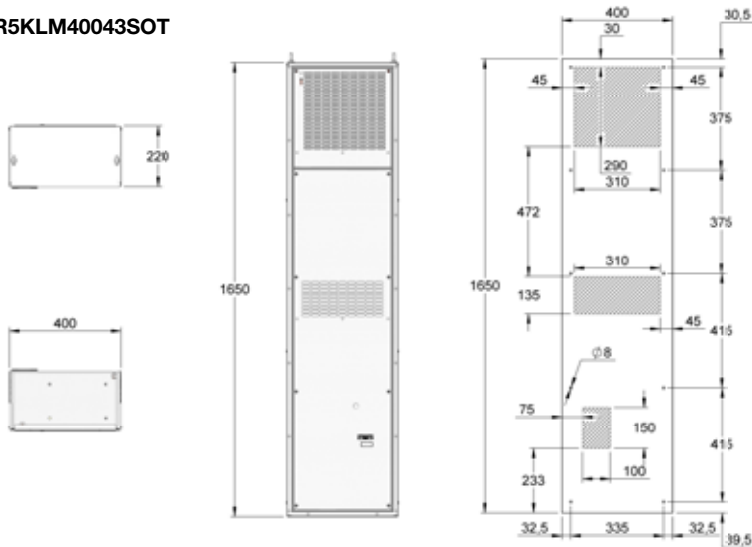

W 60Hz

Dimensioni e dime di foratura (mm)

Dimensions and drilling templates (mm)

R5KLM40043SOT

R5KLM40043SIT