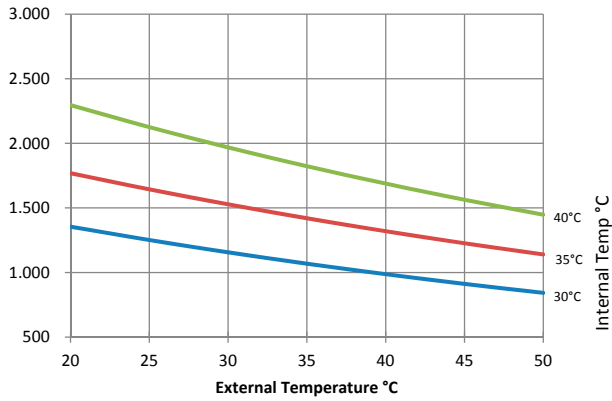

■ Condizionatori da parete indoor

Wall mounted indoor coolers

1500 W

Potenza frigorifera

Refrigeration power

W 50Hz

W 60Hz

Dimensioni e dime di foratura (mm)