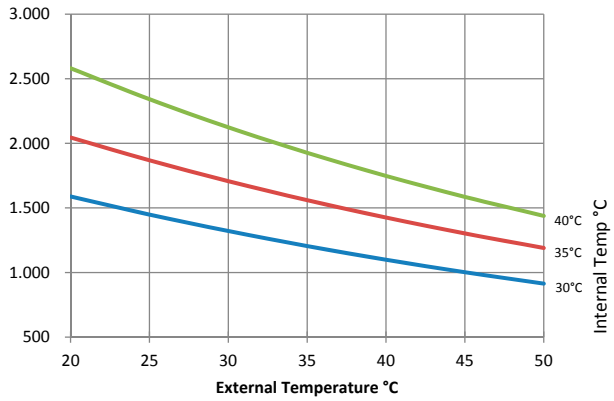

■ Condizionatori da parete indoor

Wall mounted indoor coolers

1500 W

Potenza frigorifera

Refrigeration power

W 50Hz

W 60Hz

Dimensioni e dime di foratura (mm)