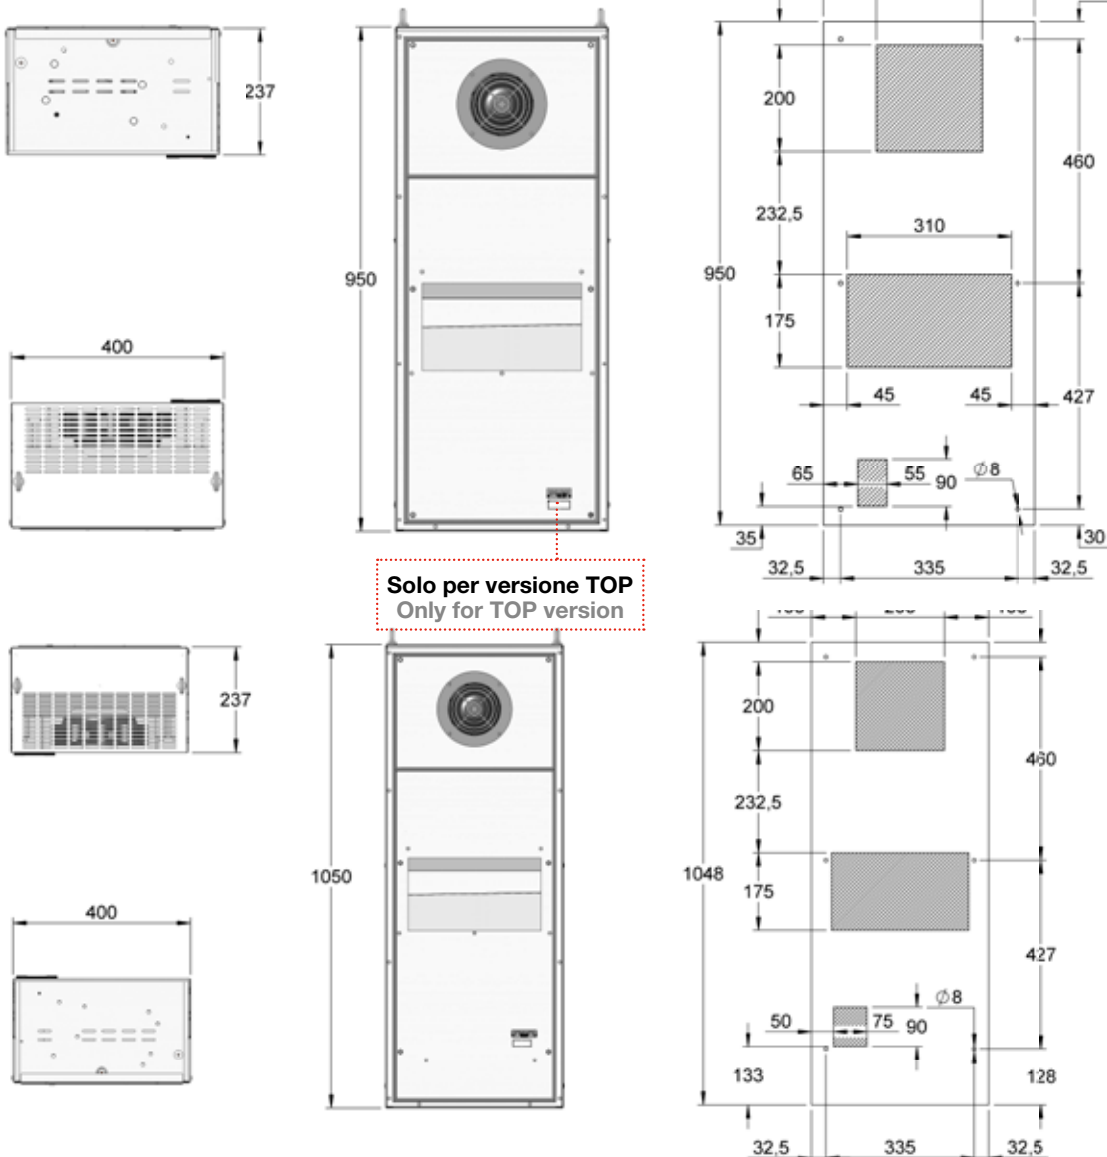

■ Condizionatori da parete indoor

Wall mounted indoor coolers

1500 W

Potenza frigorifera

Refrigeration power

W 50Hz

W 60Hz

Dimensioni e dime di foratura (mm)

Dimensions and drilling templates (mm)

Condizionatori
Coolers