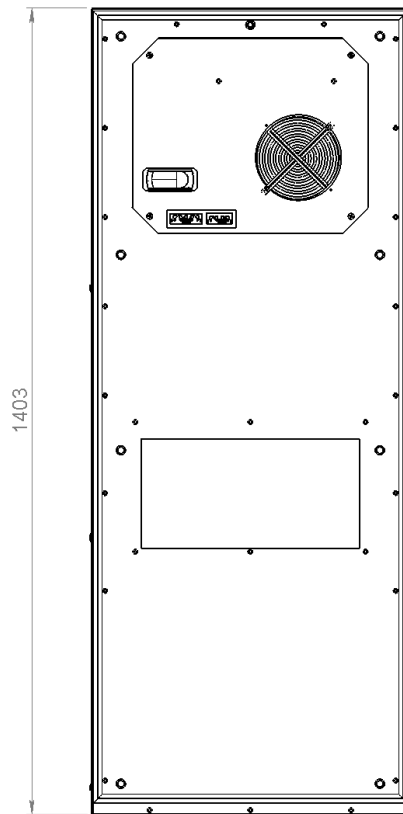

6000W
6000W

Specifiche tecniche Technical Specs