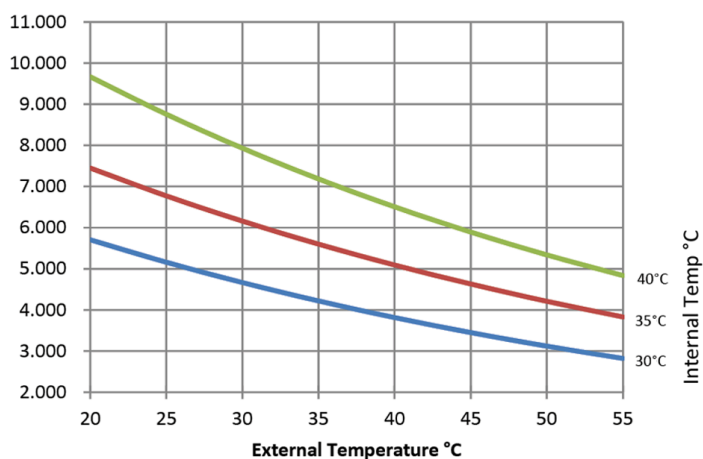

6000W
6000W

Specifiche tecniche Technical Specs

Potenza frigorifera
Refrigeration power

W 50Hz