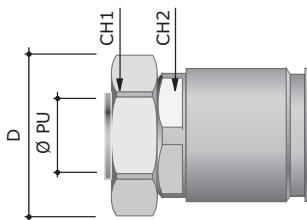

■ Raccordi a innesto rapido Quick coupling fittings

Tubo - Filetto femmina in acciaio inox AISI 316L Conduit - Female thread made of AISI 316L stainless steel

CODICE CODE	DIAMETRO TUBO DIAMETER CONDUIT	F	DIMENSIONI mm DIMENSIONS mm				
	DN		ØPU	CH	LF	D	L
EX6112-16XX	16	M16×1,5	14,5	21	10	24	43
EX6112-20XX	20	M20×1,5	18,5	25	10	28	43
EX6112-25XX	25	M25×1,5	23,5	29	10	32	43
EX6112-32XX	32	M32×1,5	30,5	37	12	39	46
EX6112-40XX	40	M40×1,5	38,5	46	15	50	58,5
EX6112-50XX	50	M50×1,5	48,5	56	15	60	59
EX6112-63XX	63	M63×1,5	57	ø67	21,5	74,5	71,5

Tubo rigido - Tubo pieghevole in acciaio inox AISI 316L Rigid conduit - Pliable conduit connectors made of AISI 316L stainless steel

Accessori ai prodotti coperti da certificato Atex IECEx
Accessories products covered by Atex IECEx certificate

CODICE CODE	TUBO RIGIDO RIGID CONDUIT	TUBO PIEGHEVOLE PLIABLE CONDUIT	ØPU	DIMENSIONI mm DIMENSIONS mm		
	DN	DN		CH1	CH2	D
EX6117XX20N	20	16	13,8	30	30	33
EX6117XX25N	25	21	18,0	36	36	40
EX6117XX32N	32	27	24,0	46	46	50
EX6117XX4035	40	35	32,0	55	50	60
EX6117XX5040	50	40	38,0	60	60	64
EX6117XX63N	63	51	48	74	ø74,5	80