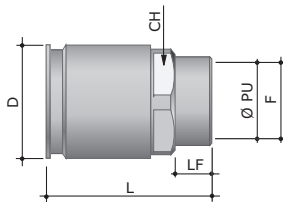

■ Raccordi a innesto rapido Quick coupling fittings

Tubo - Filetto femmina in acciaio inox AISI 316L Conduit - Female thread made of AISI 316L stainless steel

CODICE CODE	DIAMETRO TUBO DIAMETER CONDUIT	F	DIMENSIONI mm DIMENSIONS mm				
	DN		ØPU	CH	LF	D	L
EX6112-16XX	16	M16×1,5	14,5	21	10	24	43
EX6112-20XX	20	M20×1,5	18,5	25	10	28	43
EX6112-25XX	25	M25×1,5	23,5	29	10	32	43
EX6112-32XX	32	M32×1,5	30,5	37	12	39	46
EX6112-40XX	40	M40×1,5	38,5	46	15	50	58,5
EX6112-50XX	50	M50×1,5	48,5	56	15	60	59
EX6112-63XX	63	M63×1,5	57	ø67	21,5	74,5	71,5

Tubo rigido - Tubo pieghevole in acciaio inox AISI 316L Rigid conduit - Pliable conduit connectors made of AISI 316L stainless steel

Accessori ai prodotti coperti da certificato Atex IECEx
Accessories products covered by Atex IECEx certificate

CODICE CODE	TUBO RIGIDO RIGID CONDUIT	TUBO PIEGHEVOLE PLIABLE CONDUIT	ØPU	DIMENSIONI mm DIMENSIONS mm		
	DN	DN		CH1	CH2	D
EX6117XX20N	20	16	13,8	30	30	33
EX6117XX25N	25	21	18,0	36	36	40
EX6117XX32N	32	27	24,0	46	46	50
EX6117XX4035	40	35	32,0	55	50	60
EX6117XX5040	50	40	38,0	60	60	64
EX6117XX63N	63	51	48	74	ø74,5	80