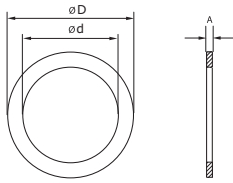

Guarnizioni Seals

Guarnizioni in silicone IP66/67 Silicone seals IP66/67

A spessore 2 mm
A depth 2 mm

Metrico Metric

CODICE CODE	Filetto	DIMENSIONI mm DIMENSIONS mm		CONFEZIONE PACKAGE pezzi/pieces
		Ød	ØD	
6060S1622	M16x1.5	15,5	22	100
6060S1925	M20x1.5	19,5	26	100
6060S2532	M25x1.5	24,5	32	100
6060S3239	M32x1.5	31,5	38,5	100
6060S4050	M40x1.5	39,5	50	50
6060S5060	M50x1.5	49	59,5	25
6060S6372	M63x1.5	62	72	25

PG

CODICE CODE	Filetto	DIMENSIONI mm DIMENSIONS mm		CONFEZIONE PACKAGE pezzi/pieces
		Ød	ØD	
6060S1219	7	12	19	100
6060S1522	9	14,8	22	100
6060S1825	11	18,2	25	100
6060S2027	13,5	20	27	100
6060S2228	16	22	29	100
6060S2834	21	27,8	34,5	100
6060S3742	29	36,5	43,5	100
6060S4756	36	46,5	56,5	50
6060S5463	42	53,5	63	25
6060S6070	48	58,5	70	25

Gas

CODICE CODE	Filetto	DIMENSIONI mm DIMENSIONS mm		CONFEZIONE PACKAGE pezzi/pieces
		Ød	ØD	
6060S1319	1/4"	12,5	19,5	100
6060S1722	3/8"	16	22,5	100
6060S2127	1/2"	20,5	27	100
6060S2632	3/4"	26	32,5	100
6060S3340	1"	32,8	40	100
6060S4249	1"1/4	41,5	49	50
6060S4956	1"1/2	47	56,5	50
6060S6070	2"	58,5	70	25