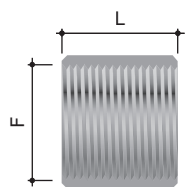

Accessori Accessories

Manicotto 6003 Coupling 6003

Filettatura metrica Metric thread

CEI EN 61386	
CEI EN 61386	

Prodotti in ottone, nichelati successivamente per conferire una migliore resistenza alle avverse condizioni ambientali in cui saranno utilizzati.

Questi raccordi permettono la giunzione tra due filetti maschi uguali, pertanto non possono essere utilizzati con i tubi metallici rigidi non filettabili. L'accoppiamento raccordo-tubo rigido avviene per avvitamento sul tubo.

Made of brass which is then nickel plated in order to improve resistance to the harsh environmental conditions in which they are used.

These fittings allow the junction between two equal male threads and therefore cannot be used with non-threadable metal rigid conduits.

Threads

- ISO metric CEI EN 60423
- UNI ISO 228 GAS cylindrical

Filettatura Metrica Metric thread

CODICE CODE	Tubo Ø	DIMENSIONI DIMENSIONS mm		CONFEZIONE PACKAGING
		F	L	
6003-16A	16	M16 x 1,5	27,0	100
6003-20	20	M20 x 1,5	30,0	100
6003-25	25	M25 x 1,5	36,0	50
6003-32A	32	M32 x 1,5	40,0	25
6003-40	40	M40 x 1,5	40,0	20
6003-50	50	M50 x 1,5	50,0	5
6003-63*	63	M63 x 1,5	65,0	2